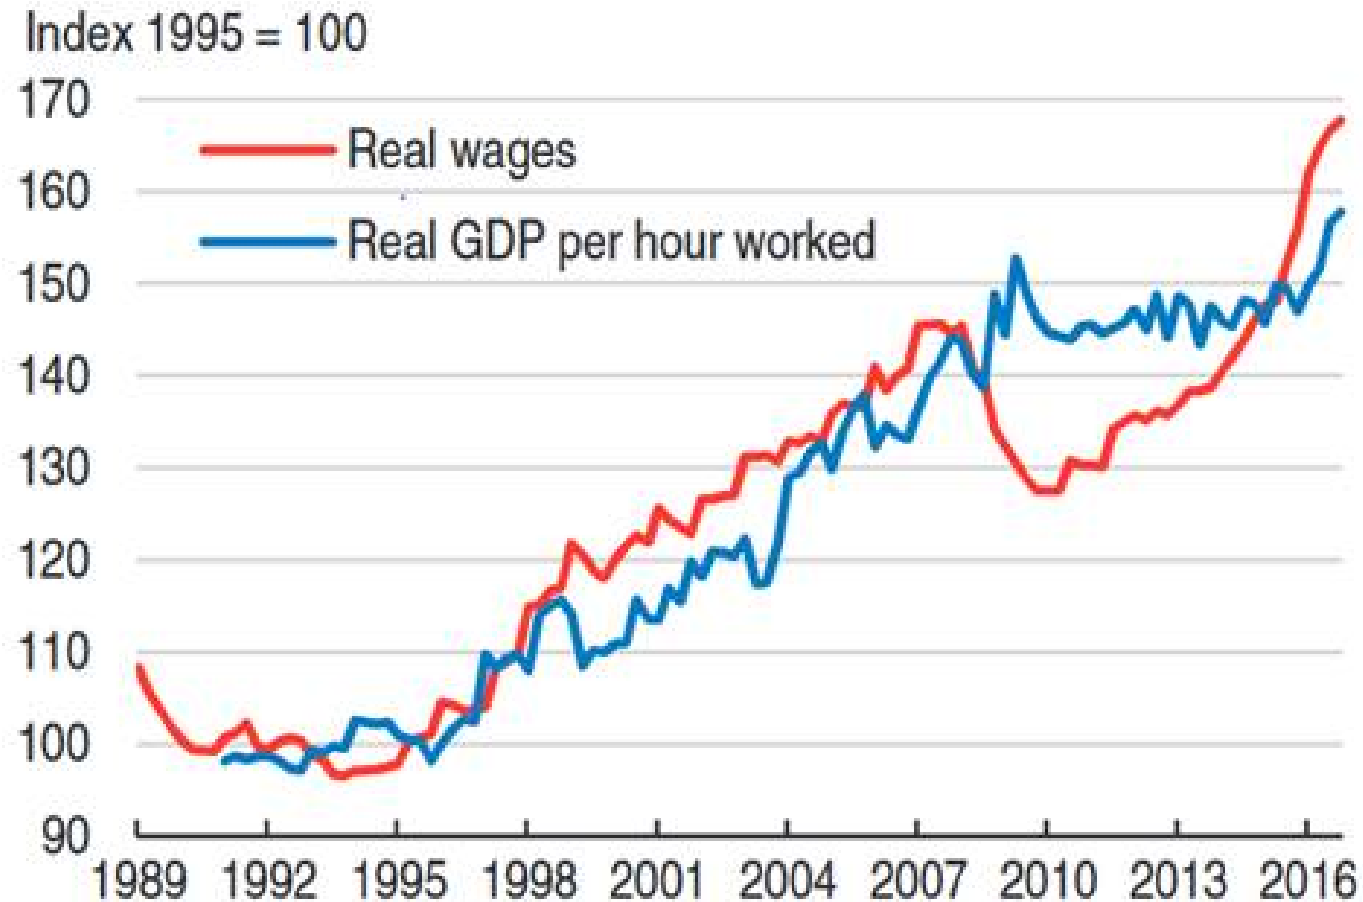

Þrískipting hagstjórnar

Gylfi Arnbjörnsson

Forseti ASÍ

Skilvirkni hagstjórnar

Raunlaun og framleiðni

StatLink <http://dx.doi.org/10.1787/888933530148>

Raungengi og nafngengi